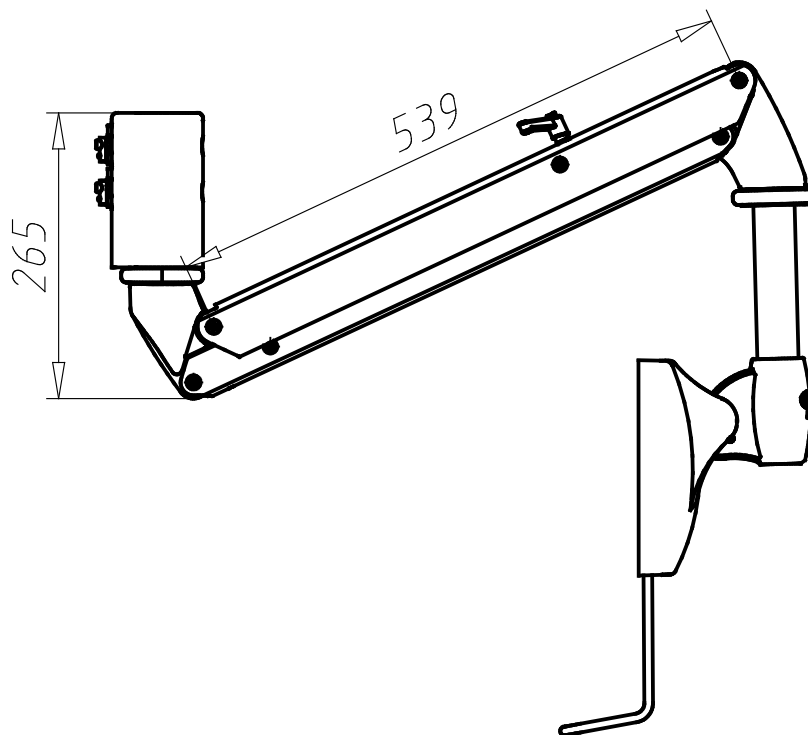

Monitor Suspension Arm SKY 600, Height Adjustable with Locking (Set)

6SHM75100S40IF0000

PARTNR (Part #)	PROFILE (Profile)	N ()	WEIGHT (Weight / g)	CTN (Customs Tariff Number)	ID (ID #)	ROT (Rotation / °)	ROT1 (Rotation / °)	ROT2 (Rotation / °)	ROT3 (Rotation / °)
6SHM75100S40IF	I	-/8/10	10000.2	76169990	149402	0	0	0	0