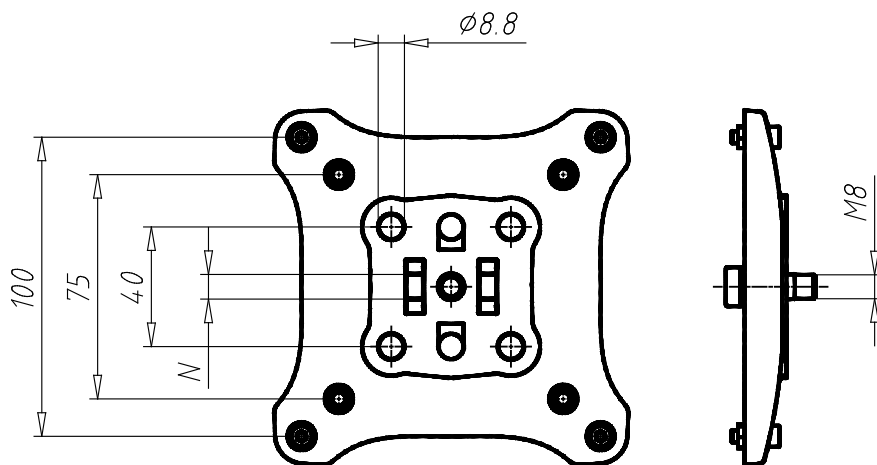

Monitor Mounting Plate
061SM751004045

PARTNR (Part #)	N ()	WEIGHT (Weight / g)	CTN (Customs Tariff Number)	ID (ID #)
061SM751004045	- / 8 / 10	123	39269097	149795