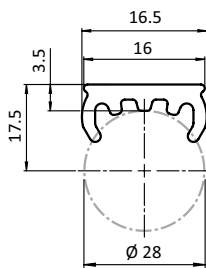

GLEITLEISTE D28

SLIDE RAIL D28

Ausführung	Kunststoff PA	Model	Plastic PA
Beschreibung	zum Herstellen einfacher Gleitbahnen durch Aufclipsen auf ein Rundrohrprofil mit Außendurchmesser Ø 28 mm; auch als Auflage einsetzbar bei Montage von Flächenelementen mit Varioblock AL D28	Description	To build simple slipways by clipping on a tubular frame profile with Ø 28 mm outer diameter; also applicable as support strip for the mouting of panels with vario block AL D28
Material	Kunststoff PVC-U	Material	Plastic PVC-U
Farbe	schwarz, grau	Color	Black, gray
Liefereinheit	200 Meter (100 St. á 2 m)	Pack Quantity	200 meters (100 pieces at 2 m)
Hinweis	Bitte beachten: Sie bestellen in Meter!; passender Varioblock AL D28 siehe Seite 786	Tip	Please note: You are ordering in meters! Compatible vario block see page 786

Gleitleiste D28
 Slide Rail D28

	Gewicht [g/m] Weight [g/m]	Profil Profile	Teil-Nr. Part #
schwarz, elektrostatisch entladend <i>Black, electrostatically discharging</i>	66.0	B	092060S01
grau ≈ RAL 7035 <i>Gray</i>	66.0	B	092060