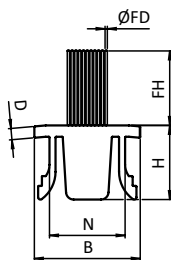

**LEISTENBÜRSTE**

**STRIP BRUSH**

<b>Ausführung</b>	Kunststoff, Nut 8, 10	<b>Model</b>	Plastic, slot 8, 10
<b>Beschreibung</b>	zum Abdichten, Tragen, Reinigen, Führen und Fixieren	<b>Description</b>	To tighten, carry, clean, guide and fix
<b>Material</b>	Körper: Kunststoff ABS Fasern: Kunststoff PA	<b>Material</b>	Body: Plastic ABS Bristles: Plastic PA
<b>Farbe</b>	Körper: schwarz Fasern: schwarz	<b>Color</b>	Body: Black Bristles: Black
<b>Liefereinheit</b>	20 m (20 Stück à 1 m)	<b>Pack Quantity</b>	20 m (20 pieces at 1 m)
<b>Extras</b>	weitere Größen (FH, ØFD) sowie Polyester PBT-Fasern für Feucht- / Außenbereich auf Anfrage	<b>Specials</b>	Other sizes (FH, ØFD), polyester PBT bristles for exterior and humid areas on request

Leistenbürste <i>Strip Brush</i>	B [mm]	D [mm]	FH [mm]	H [mm]	N	ØFD [mm]	Gewicht [g] <i>Weight [g]</i>	Teil-Nr <i>Part#</i>
	12.0	1.5	10.0	8.5	8	0.2	94.0	093SB10N08
	12.0	1.5	40.0	8.5	8	0.2	139.0	093SB40N08
	14.0	1.5	10.0	9.8	10	0.2	110.0	093SB10N10
	14.0	1.5	40.0	9.8	10	0.2	170.0	093SB40N10
⚡ elektrostatisch entladend <i>electrostatically discharging</i>	12.0	1.5	10.0	8.5	8	0.2	94.0	093SB10N08ESD
	12.0	1.5	40.0	8.5	8	0.2	139.0	093SB40N08ESD
	14.0	1.5	10.0	9.8	10	0.2	110.0	093SB10N10ESD
	14.0	1.5	40.0	9.8	10	0.2	170.0	093SB40N10ESD