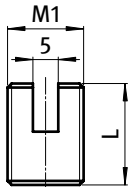

GEWINDEBUCHSE**THREADED BUSH**

Ausführung	selbstschneidend, Stahl	Model	<i>Self tapping, steel</i>
Beschreibung	zur Aufnahme von Stellfüßen oder zur Befestigung von Transport- und Fußplatten	Description	<i>To fix leveling feet or transport and base plates to the aluminum profile</i>
Material	Stahl	Material	<i>Steel</i>
Liefereinheit	100 Stück	Pack Quantity	<i>100 pieces</i>

Gewindebushse <i>Threaded Bush</i>	L [mm]	M	M1	Gewicht [g] <i>Weight [g]</i>	Teil-Nr. <i>Part #</i>
	20	M6	M15	16.0	340ME110
	20	M8	M15	15.0	340ME111
	20	M10	M15	15.0	340ME112