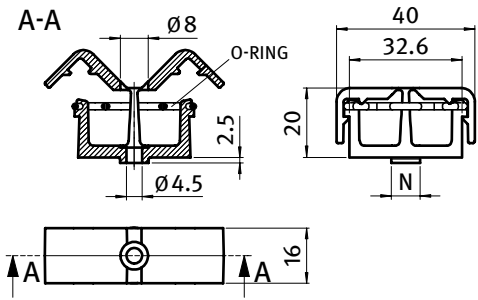

**CLIP-KABELBINDER**

**CLIP CABLE BINDER**

<b>Ausführung</b>	2 Kammern	<b>Model</b>	2 chambers
<b>Beschreibung</b>	zur Befestigung von Kabeln ohne zusätzlichen Kabelbinder, wiederverschließbar	<b>Description</b>	To fix cables without the need for cable ties, can be opened and closed again
<b>Material</b>	Clip: Kunststoff PA Gummi: FPM 70	<b>Material</b>	Clip: Plastic PA Rubber: FPM 70
<b>Farbe</b>	schwarz	<b>Color</b>	Black
<b>Befestigung</b>	vorderseitig mit Linsen- oder Zylinderschrauben M4	<b>Fastening</b>	From the front, using M4 lens or socket head screws
<b>Liefereinheit</b>	10 Stück	<b>Pack Quantity</b>	10 pieces
<b>Extras</b>	⚡ elektrostatisch entladend, weitere Größen, weitere Farben auf Anfrage	<b>Specials</b>	⚡ electrostatically discharging, other sizes, other colors on request

Clip-Kabelbinder  
 Clip Cable Binder

N	Gewicht [g] Weight [g]	Teil-Nr. Part #
	7.0	093401
8	7.0	093401N08
10	7.0	093401N10