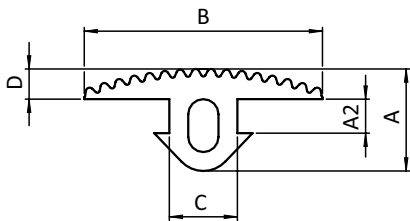

ABDECKPROFIL

COVER PROFILE

Ausführung	Kunststoff NBR, Nut 6, Nut 8	Model	Plastic NBR, slot 6, slot 8
Beschreibung	zum Abdecken von Aluprofilen	Description	To cover aluminum profiles
Material	Kunststoff NBR, ≈80 Shore A	Material	Plastic NBR, ≈80 Shore A
Farbe	schwarz	Color	Black
Liefereinheit	20 Meter (Spule)	Pack Quantity	20 meter (spool)
Hinweis	Bitte beachten: Sie bestellen in Meter!	Tip	Please note: You are ordering in meters!

Abdeckprofil Cover Profile	A [mm]	A2 (Profil) [mm] A2 (Profile) [mm]	B [mm]	C [mm]	D [mm]	Nut Slot	Gewicht [g/m] Weight [g/m]	Profil Profile	Teil-Nr. Part #
	11.0	2.5 (3.0)	26.0	6.5	3.0	6	103.0	I	092058
	13.5	4.5 (4.5)	31.5	9	4.0	8	210.0	I	092057