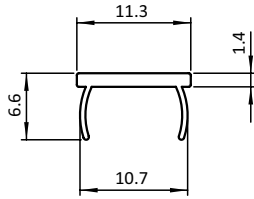

ABDECKPROFIL

COVER PROFILE

Ausführung	Aluminium, Nut 10	Model	Aluminum, slot 10
Beschreibung	zum Abdecken von Nuten mit Breite 10 mm und Steghöhe 6 mm	Description	To cover T-Slots with 10 mm width and a 6 mm profile web
Material	Aluminium, eloxiert	Material	Aluminum, anodized
Liefereinheit	50 Meter (25 St. à 2m)	Pack Quantity	50 meters (25 pieces at 2m)
Hinweis	Bitte beachten: Sie bestellen in Meter!	Tip	Please note: You are ordering in meters!

Abdeckprofil <i>Cover Profile</i>	Nut <i>Slot</i>	Gewicht [g/m] <i>Weight [g/m]</i>	Profil <i>Profile</i>	Teil-Nr. <i>Part #</i>
	10	56.5	B	092070