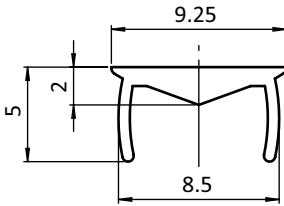

ABDECKPROFIL

COVER PROFILE

| | | | |
|----------------------|--|----------------------|---|
| Ausführung | Aluminium, Nut 8 | Model | Aluminum, slot 8 |
| Beschreibung | zum Abdecken von Nuten mit Breite 8 mm und Steghöhe 4,5 mm | Description | To cover T-Slots with 8 mm width and a 4.5 mm profile web |
| Material | Aluminium, eloxiert | Material | Aluminum, anodized |
| Liefereinheit | 50 Meter (25 St. à 2m) | Pack Quantity | 50 meters (25 pieces at 2m) |
| Hinweis | Bitte beachten: Sie bestellen in Meter! | Tip | Please note: You are ordering in meters! |

| Abdeckprofil <i>Cover Profile</i> | Nut Slot | Gewicht [g/m] Weight [g/m] | Profil Profile | Teil-Nr. Part # |
|--------------------------------------|-------------|-------------------------------|-------------------|--------------------|
| | 8 | 43.0 | B | 092071 |