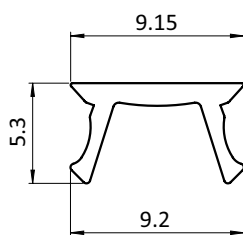

**ABDECKPROFIL**

**COVER PROFILE**

|                      |  |                      |   |
|----------------------|--|----------------------|---|
| <b>Ausführung</b>    | Kunststoff PP, Nut 8                                       | <b>Model</b>         | Plastic PP, slot 8  |
| <b>Beschreibung</b>  | zum Abdecken von Nuten mit Breite 8 mm und Steghöhe 4,5 mm | <b>Description</b>   | To cover T-Slots with 8 mm width and a 4.5 mm profile web |
| <b>Material</b>      | Kunststoff PP  | <b>Material</b>      | Plastic PP  |
| <b>Farbe</b>         | schwarz, gelb, grau, natur, alufarbig                      | <b>Color</b>         | Black, yellow, gray, natural, alu color                   |
| <b>Liefereinheit</b> | 200 Meter (100 Stück à 2m)                                 | <b>Pack Quantity</b> | 200 meters (100 pieces at 2m)                             |
| <b>Extras</b>        | weitere Farben auf Anfrage                                 | <b>Specials</b>      | Other colors on request                                   |
| <b>Hinweis</b>       | Bitte beachten: Sie bestellen in Meter!                    | <b>Tip</b>           | Please note: You are ordering in meters!                  |