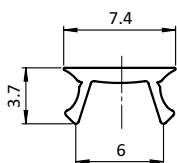

ABDECKPROFIL

COVER PROFILE

Ausführung	Kunststoff PP, Nut 6	Model	Plastic PP, slot 6
Beschreibung	zum Abdecken von Nuten mit Breite 6 mm und Steghöhe 3,0 mm	Description	To cover T-Slots with 6 mm width and a 3.0 mm profile web
Material	Kunststoff PP	Material	Plastic PP
Farbe	schwarz, natur, alufarbig	Color	Black, natural, alu color
Liefereinheit	200 Meter (100 Stück à 2 m)	Pack Quantity	200 meters (100 pieces at 2 m)
Extras	weitere Farben auf Anfrage	Specials	Other colors on request
Hinweis	Bitte beachten: Sie bestellen in Meter!	Tip	Please note: You are ordering in meters!

Abdeckprofil <i>Cover Profile</i>	Nut 6 <i>Slot 6</i>	Gewicht [g/m] <i>Weight [g/m]</i>	Profil <i>Profile</i>	Teil-Nr. <i>Part #</i>
schwarz <i>Black</i>	6	11.0	I	092130
natur <i>Natural</i>	6	11.0	I	092130S01
alufarbig geprägt <i>Alu color coated</i>	6	11.0	I	092130A