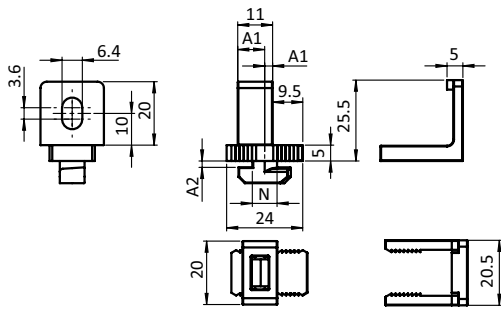

VARIOKLEMMBLOCK 18

VARIO CLAMPING BLOCK 18

Ausführung	Kunststoff PA, Nut 8	Model	Plastic PA, slot 8
Beschreibung	an Aluminiumprofilen; optional schraubenlose Befestigung mit Rastklemme	Description	To attach panels safely to aluminum profiles; optional screwless mounting with clip clamp
Material	Block: Kunststoff PA, glasfaserverstärkt Rastklemme: Kunststoff PC Mutter: Stahl	Material	Block: Plastic PA, glass fiber reinforced Clip clamp: Plastic PC Nut: Steel
Farbe	Block: schwarz Rastklemme: glasklar farblos	Color	Block: Black Clip clamp: Transparent colorless
Spannbreite	mit Rastklemme von 0 - 13 mm	Fixation Span	With clip clamp from 0 to 13 mm
Liefereinheit	100 Stück	Pack Quantity	100 pieces
Extras	weitere Farben auf Anfrage	Specials	Other colors on request

Varioklemmblock 18 Vario Clamping Block 18	A1 [mm]	A2 (Profil) [mm] A2 (Profile) [mm]	N	Gewinde Thread	Gewicht [g] Weight [g]	Profil Profile	Teil-Nr. Part #
	2.5 / 8.5	2.2 (2.2)	8	M6	7.8	B	094523M6
Rastklemme <i>Clip clamp</i>					2.8		09452RA20