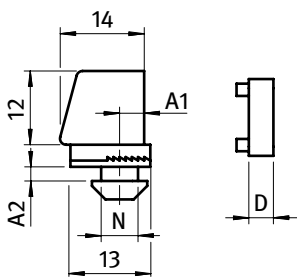

### KLEMMBLOCK 13

### CLIP BLOCK 13

<b>Ausführung</b>	Kunststoff PA, Nut 5, 6	<b>Model</b>	Plastic PA, slot 5, 6
<b>Beschreibung</b>	zur werkzeuglosen Befestigung von Flächenelementen an Aluminiumprofilen	<b>Description</b>	To attach panels to aluminum profiles without screws or tools
<b>Material</b>	Kunststoff PA, glasfaserverstärkt	<b>Material</b>	Plastic PA, glass fiber reinforced
<b>Farbe</b>	schwarz	<b>Color</b>	Black
<b>Spannbreite</b>	Flächenelemente von 1 - 6 mm	<b>Fixation Span</b>	Panel units with a thickness of 1 - 6 mm
<b>Liefereinheit</b>	100 Stück	<b>Pack Quantity</b>	100 pieces
<b>Extras</b>	individueller Hammer, weitere Farben auf Anfrage	<b>Specials</b>	Customized hammer, other colors on request
<b>Hinweis</b>	* keine weiteren Distanzstücke aufsteckbar!	<b>Tip</b>	* no further spacers can be added!

Klemmblock Clip Block	A1 [mm]	A2 (Profil) [mm] A2 (Profile) [mm]	D [mm]	N	Gewicht [g] Weight [g]	Profil Profile	Teil-Nr. Part #
	4.0	1.6 (1.8)		5	3.4	I	094311
Distanzstück Spacer			*1.0		0.5		094901
			*2.0		0.8		094902
			3.0		1.3		094903
			4.0		1.8		094904