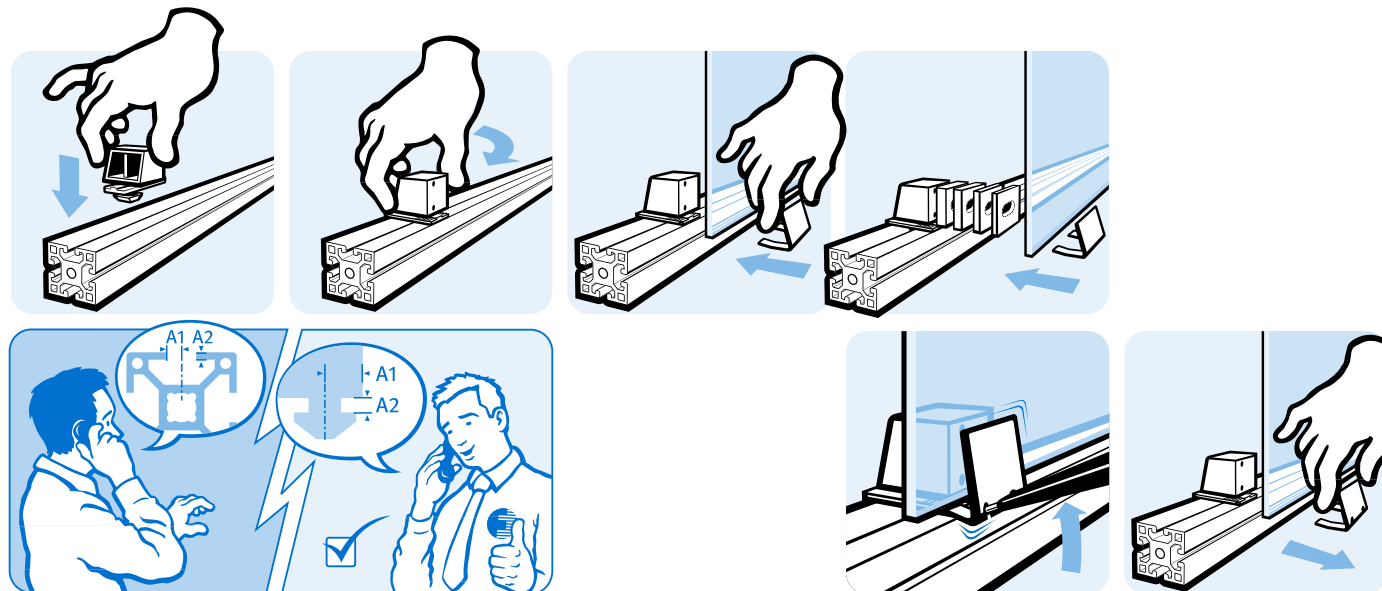

Klemmblock Clip Block	A1 [mm]	A2 (Profil) [mm] A2 (Profile) [mm]	D [mm]	N	Gewicht [g] Weight [g]	Profil Profile	Teil-Nr. Part #
	4.0	1.6 (1.8)		5	3.4	I	094311
Distanzstück Spacer			*1.0		0.5		094901
			*2.0		0.8		094902
			3.0		1.3		094903
			4.0		1.8		094904