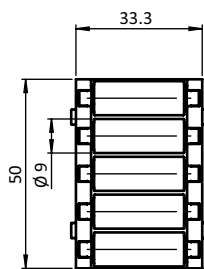

**ROLLENELEMENT R9**

**ROLLER UNIT R9**

<p><b>Ausführung</b> für Rollenschienen AL</p> <p><b>Beschreibung</b> kompaktes Rollenelement D9 für Rollenschienen-Profil AL, kürzester Achsabstand und maximale Achsanzahl für erschütterungsarmen Lauf und reduzierte Punktbelastung des Gutes; komplett vormontiert</p> <p><b>Material</b> Standard-Rolle: Kunststoff PA, glaskugelverstärkt Standard-Käfig: Kunststoff PA, glasfaserverstärkt ⚡ elektrostatisch entladende Rolle und Käfig: Kunststoff PA, kohlefaserverstärkt Achse: Stahl</p> <p><b>Farbe</b> Rolle: schwarz, gelb, rot, grün / grau Käfig: schwarz / grau</p> <p><b>Liefereinheit</b> 10 Stück</p> <p><b>Extras</b> farbige Rolle in grauem Käfig, weitere Materialien, weitere Farben auf Anfrage</p> <p><b>Hinweis</b> Rollenelement R9 bestehend aus: – Rollen R9, siehe Seite 640; – Achse AL, siehe Seite 641; – Käfig für Rollen R9, siehe Seite 644</p>	<p><b>Model</b> For roller tracks AL</p> <p><b>Description</b> A compact roller unit R9 for roller tracks AL, very small center distance and maximum number of axles for minimum vibrations and reduced point load on the goods; completely preassembled</p> <p><b>Material</b> Standard roller: Plastic PA, glass reinforced Standard cage: Plastic PA, glass fiber reinforced ⚡ electrostatically discharging roller and cage: Plastic PA, carbon fiber reinforced Axle: Steel</p> <p><b>Color</b> Roller: Black, yellow, red, green / gray Cage: Black / gray</p> <p><b>Pack Quantity</b> 10 pieces</p> <p><b>Specials</b> Colored rollers in gray cage, other materials, other colors on request</p> <p><b>Tip</b> Roller unit R9 consisting of: – Rollers R9, see page 640; – Axle AL, see page 641 – Cage for rollers R9, see page 644</p>
--	--