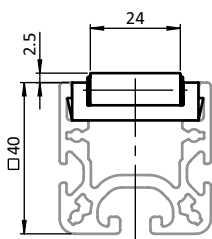

**ROLLENELEMENT R9**

**ROLLER UNIT R9**

<p><b>Ausführung</b> für Rollenschienen AL</p> <p><b>Beschreibung</b> kompaktes Rollenelement D9 für Rollenschienen-Profil AL, kürzester Achsabstand und maximale Achsanzahl für erschütterungsarmen Lauf und reduzierte Punktbelastung des Gutes; komplett vormontiert</p> <p><b>Material</b> Standard-Rolle: Kunststoff PA, glaskugelverstärkt Standard-Käfig: Kunststoff PA, glasfaserverstärkt ⚡ elektrostatisch entladende Rolle und Käfig: Kunststoff PA, kohlefaserverstärkt Achse: Stahl</p> <p><b>Farbe</b> Rolle: schwarz, gelb, rot, grün / grau Käfig: schwarz / grau</p> <p><b>Liefereinheit</b> 10 Stück</p> <p><b>Extras</b> farbige Rolle in grauem Käfig, weitere Materialien, weitere Farben auf Anfrage</p> <p><b>Hinweis</b> Rollenelement R9 bestehend aus: – Rollen R9, siehe Seite 640; – Achse AL, siehe Seite 641; – Käfig für Rollen R9, siehe Seite 644</p>	<p><b>Model</b> For roller tracks AL</p> <p><b>Description</b> A compact roller unit R9 for roller tracks AL, very small center distance and maximum number of axles for minimum vibrations and reduced point load on the goods; completely preassembled</p> <p><b>Material</b> Standard roller: Plastic PA, glass reinforced Standard cage: Plastic PA, glass fiber reinforced ⚡ electrostatically discharging roller and cage: Plastic PA, carbon fiber reinforced Axle: Steel</p> <p><b>Color</b> Roller: Black, yellow, red, green / gray Cage: Black / gray</p> <p><b>Pack Quantity</b> 10 pieces</p> <p><b>Specials</b> Colored rollers in gray cage, other materials, other colors on request</p> <p><b>Tip</b> Roller unit R9 consisting of: – Rollers R9, see page 640; – Axle AL, see page 641 – Cage for rollers R9, see page 644</p>
--	--