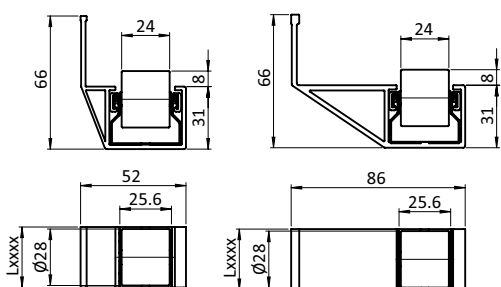

FÜHRUNGSSCHIENE ST

GUIDING RAIL ST

Ausführung	für Rollenschiene ST	Model	For roller tracks ST
Beschreibung	zur sicheren Führung und Positionierung von flexiblen Transportwegen, Führungsschienen sorgen für ausreichende Höhe in der Warenbereitstellung	Description	For a safe guiding and positioning in flexible conveyor facilities, guiding rails provide for an adequate work height for the product supply
Material	Standard-Ausführung: Kunststoff PVC ⚡ elektrostatisch entladende Ausführung: Kunststoff PVC, kohlefaserverstärkt	Material	Standard version: Plastic PVC ⚡ electrostatically discharging version: Plastic PVC, carbon fiber reinforced
Liefereinheit	1 Stück à 4500 mm Zuschnitt min. 100 mm - max. 4500 mm	Pack Quantity	1 piece at 4500 mm; Cut min. 100 mm - max. 4500 mm
Extras	weitere Farben auf Anfrage	Specials	Other colors on request
Hinweis	Bitte beachten: Sie bestellen in Meter! Für Zuschnitt: bitte ersetzen Sie "xxxx" in der Teil-Nr. mit der gewünschten Länge in mm, z.B. "0100" für 100 mm oder "4500" für 4500 mm	Tip	Please note: You are ordering in meters! For cut: To order, please replace "xxxx" in the part number by the required length in mm, e.g. "0100" for 100 mm or "4500" for 4500 mm