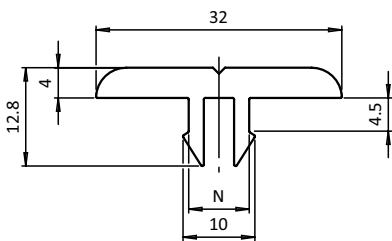

GLEITLEISTE

SLIDE RAIL

Ausführung	Kunststoff PE-HD, Nut 8	Model	Plastic HDPE, Slot 8
Beschreibung	zum leichten Bewegen von Waren und Werkstückträgern oder als Auflageschutz für empfindliche Gegenstände, vertikal verbaut auch als Anschlagleiste oder Führungsleiste verwendbar; verschleißfest durch geringe Gleitreibung	Description	To easily move goods or carriers, or as a protection cover for sensitive material, used vertically also suitable as stop or guide bar; wear-resistant due to its low sliding friction
Material	Kunststoff PE-HD	Material	Plastic HDPE
Farbe	schwarz	Color	Black
Liefereinheit	50 Meter (25 St. à 2m)	Pack Quantity	50 meters (25 pieces at 2m)
Extras	weitere Farben auf Anfrage	Specials	Other colors on request
Hinweis	Bitte beachten: Sie bestellen in Meter!	Tip	Please note: You are ordering in meters!

Abdeckprofil Cover Profile	N	Gewicht [g/m] Weight [g/m]	Profil Profile	Teil-Nr. Part #
	8	262.0	I	092095
elektrostatisch entladend electrostatically discharging	8	260.0	I	092095S01