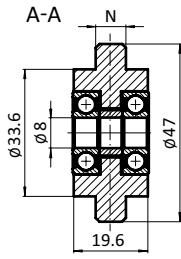

ROLLE Ø47

ROLLER Ø47

Ausführung	Kunststoff PA, Nut 8, 10	Model	Plastic PA, slot 8, 10
Beschreibung	zur Führung von bewegten Teilen in der Nut des Aluminiumprofils, mit Kugellager	Description	To guide moving parts in the slot of the aluminum profile, with ball bearing
Material	Kunststoff PA, glaskugelverstärkt	Material	Plastic PA, glass ball reinforced
Farbe	schwarz	Color	Black
Liefereinheit	10 Stück	Pack Quantity	10 pieces
Extras	☁ elektrostatisch entladend, weitere Farben auf Anfrage	Specials	☁ electrostatically discharging, other colors on request

Rolle Ø47
Roller Ø47

N

Gewicht [g]
Weight [g]

Teil-Nr.
Part #

8

48.3

093024

10