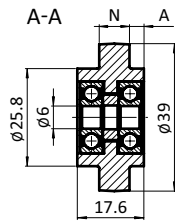

ROLLE Ø39

ROLLER Ø39

Ausführung	Kunststoff PA, Nut 8, 10, 12	Model	Plastic PA, slot 8, 10, 12
Beschreibung	zur Führung von bewegten Teilen in der Nut des Aluminiumprofiles, mit Kugellager	Description	To guide moving parts in the slot of the aluminum profile, with ball bearing
Material	Kunststoff PA, glaskugelverstärkt	Material	Plastic PA, glass ball reinforced
Farbe	schwarz	Color	Black
Liefereinheit	10 Stück	Pack Quantity	10 pieces
Extras	☁ elektrostatisch entladend, weitere Farben auf Anfrage	Specials	☁ electrostatically discharging, other colors on request

Rolle Ø39 Roller Ø39	A [mm]	N	Gewicht [g] Weight [g]	Teil-Nr. Part #
	3.8	8	30.0	093020
	3.8	10	31.8	093021
	2.8	12	33.2	093022