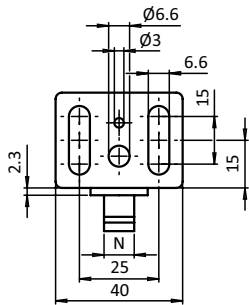

**FLÄCHENGLEITER**

**PANEL SLIDER**

<b>Ausführung</b>	Nut 10	<b>Model</b>	Slot 10
<b>Beschreibung</b>	zur Führung von Flächenelementen als Hub- oder Schiebetür in der Nut des Aluminiumprofils	<b>Description</b>	To guide guide lift or sliding doors in the slot of an aluminum profile
<b>Material</b>	Kunststoff POM	<b>Material</b>	Plastic POM
<b>Farbe</b>	schwarz	<b>Color</b>	Black
<b>Liefereinheit</b>	10 Stück	<b>Pack Quantity</b>	10 pieces

Flächengleiter Panel Slider	N	Gewicht [g] Weight [g]	Profil Profile	Teil-Nr. Part #
	10	9.0	B	093SN10