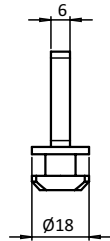

**FLÄCHENGLEITER**

**PANEL SLIDER**

<b>Ausführung</b>	Nut 10	<b>Model</b>	Slot 10
<b>Beschreibung</b>	zur Führung von Flächenelementen als Hub- oder Schiebetür in der Nut des Aluminiumprofils	<b>Description</b>	To guide guide lift or sliding doors in the slot of an aluminum profile
<b>Material</b>	Kunststoff POM	<b>Material</b>	Plastic POM
<b>Farbe</b>	schwarz	<b>Color</b>	Black
<b>Liefereinheit</b>	10 Stück	<b>Pack Quantity</b>	10 pieces

Flächengleiter Panel Slider	N	Gewicht [g] Weight [g]	Profil Profile	Teil-Nr. Part #
	10	9.0	B	093SN10