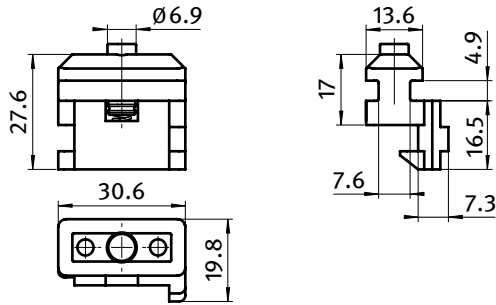

**SET SCHIEBETÜR-FÜHRUNG**

**SET SLIDING DOOR GUIDE**

<b>Ausführung</b>	Kunststoff POM	<b>Model</b>	Plastic POM
<b>Beschreibung</b>	zur Montage von Schiebetüren	<b>Description</b>	To assemble sliding doors
<b>Max. Gewicht Tür</b>	10 kg	<b>Max. weight door</b>	10 kg
<b>Material</b>	Schiebetür-Führung: Kunststoff POM Mechanik: Stahl, verzinkt	<b>Material</b>	Sliding door guide: Plastic POM Mechanism: Zinc plated steel
<b>Liefereinheit</b>	10 × 1 Stück	<b>Pack Quantity</b>	10 × 1 pieces
<b>Liefereinheit Set</b>	10 × 4 Stück	<b>Pack Quantity Set</b>	10 × 4 pieces

Set Schiebetür-Führung Set Sliding Door Guides	N	Gewicht [g] Weight [g]	Profil Profile	Teil-Nr. Part #
(L) linke Ausführung (L) Left side version	8	11.0	I	093084L
(R) rechte Ausführung (R) Right side version	8	11.0	I	093084R
Set	8	44.0	I	093084S01