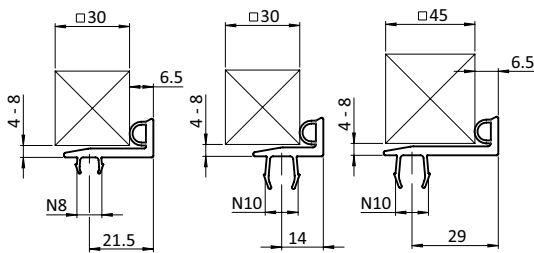

**DICHTLEISTEN****SEALING STRIPS**

**Ausführung** Kunststoff PVC + TPE, Nut 8, Nut 10

**Beschreibung** zum abgedichteten, bündigen und blickdichten Schließen von Türen; mit elastischer Dichtlippe, verdeckt den Türspalt

**Material** Kunststoff PVC + TPE

**Farbe** grau ≈ RAL 7004

**Liefereinheit** 20 Meter (10 St. à 2m)

**Hinweis** Bitte beachten: Sie bestellen in Meter!

**Model** Plastic PVC + TPE, Slot 8, Slot 10

**Description** To close doors sealed, flush, and non see through; with elastic sealing lip, covers the door gap

**Material** Plastic PVC + TPE

**Color** gray ≈ RAL 7004

**Pack Quantity** 20 meters (10 pieces at 2m)

**Tip** Please note: You are ordering in meters!

Dichtleiste Sealing Strip	N	Gewicht [g/m] Weight [g/m]	Profil Profile	Teil-Nr. Part #
für Profilkombination 30/30 <i>For profile combination 30/30</i>	8	140.0	B	<b>092257</b>
für Profilkombination 45/30 <i>For profile combination 45/30</i>	10	134.0	B	<b>092258</b>
für Profilkombination 45/45 <i>For profile combination 45/45</i>	10	180.0	B	<b>092259</b>