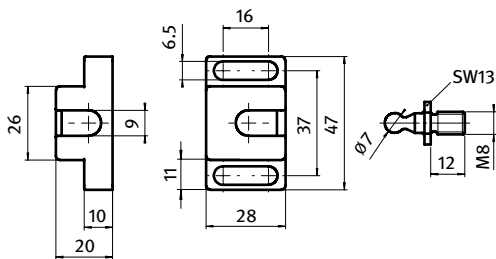

KUGELSCHNÄPPER

BALL CATCH

Ausführung	Kunststoff PA	Model	Plastic PA
Beschreibung	Schnellverschluss für Türen, an die Stärke des Flächenelementes anpassbar	Description	A quick locking device for doors, adaptable to the thickness of the panel units
Material	Kunststoff PA, glasfaserverstärkt	Material	Plastic PA, glass fiber reinforced
Farbe	schwarz	Color	Black
Befestigung	mit Schrauben	Fastening	Using screws
Liefereinheit	10 Stück	Pack Quantity	10 pieces
Extras	⚡ elektrostatisch entladend, weitere Größen, weitere Farben auf Anfrage	Specials	⚡ electrostatically discharging, other sizes, other colors on request

Kugelschnäpper Ball Catch	Halteschraube Counter Screw	Verschlusskraft Locking Force	Gewicht [g] Weight [g]	Teil-Nr. Part #
leicht <i>Light</i>	Stahl verzinkt <i>Zinc plated steel</i>	~ 40 N	45.0	093045
	Edelstahl <i>Stainless steel</i>	~ 40 N	45.0	093045S03
schwer <i>Strong</i>	Stahl verzinkt <i>Zinc plated steel</i>	~ 50 N	45.0	093043
	Edelstahl <i>Stainless steel</i>	~ 50 N	45.0	093043S02