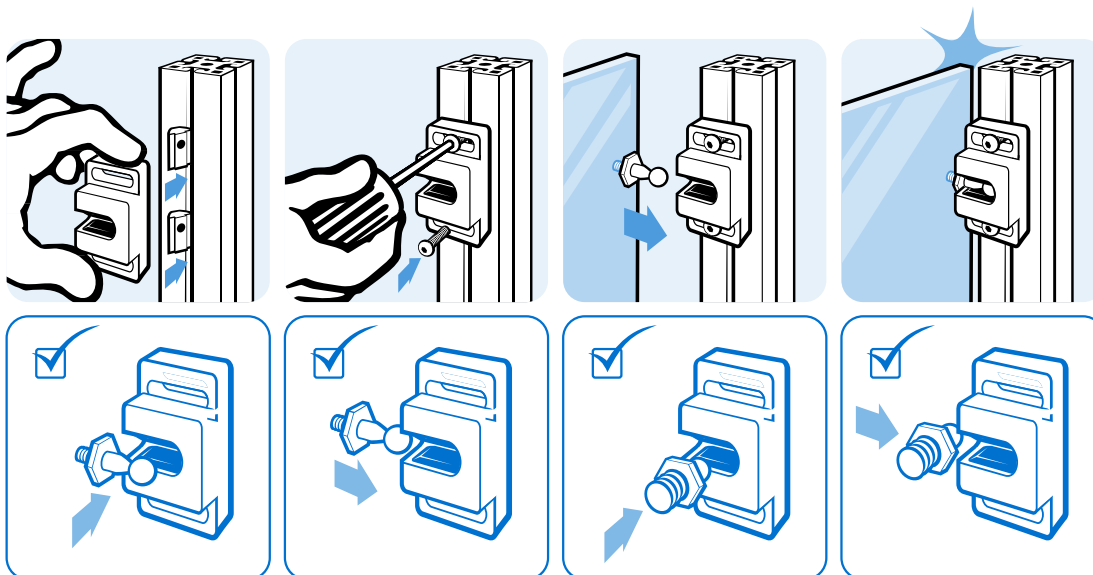

KUGELSCHNÄPPER

BALL CATCH

Ausführung	Kunststoff PA	Model	Plastic PA
Beschreibung	Schnellverschluss für Türen, an die Stärke des Flächenelementes anpassbar	Description	A quick locking device for doors, adaptable to the thickness of the panel units
Material	Kunststoff PA, glasfaserverstärkt	Material	Plastic PA, glass fiber reinforced
Farbe	schwarz	Color	Black
Befestigung	mit Schrauben	Fastening	Using screws
Liefereinheit	10 Stück	Pack Quantity	10 pieces
Extras	⚡ elektrostatisch entladend, weitere Größen, weitere Farben auf Anfrage	Specials	⚡ electrostatically discharging, other sizes, other colors on request

Kugelschnäpper Ball Catch	Halteschraube Counter Screw	Verschlusskraft Locking Force	Gewicht [g] Weight [g]	Teil-Nr. Part #
leicht <i>Light</i>	Stahl verzinkt <i>Zinc plated steel</i>	~ 40 N	45.0	093045
	Edelstahl <i>Stainless steel</i>	~ 40 N	45.0	093045S03
schwer <i>Strong</i>	Stahl verzinkt <i>Zinc plated steel</i>	~ 50 N	45.0	093043
	Edelstahl <i>Stainless steel</i>	~ 50 N	45.0	093043S02