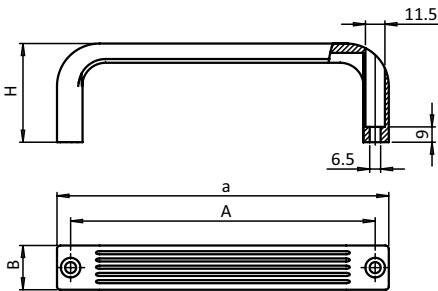

BÜGELGRIFF B

BRIDGE HANDLE B

Ausführung	Kunststoff PA	Model	Plastic PA
Beschreibung	zur Montage auf Türen, Klappen und Aluminiumprofile	Description	To mount on doors, flaps and aluminum profiles
Material	Kunststoff PA, glasfaserverstärkt	Material	Plastic PA, glass fiber reinforced
Farbe	schwarz	Color	Black
Befestigung	vorderseitig mit Zylinderschrauben	Fastening	From the front, using socket head screws
Liefereinheit	10 Stück	Pack Quantity	10 pieces
Extras	weitere Farben auf Anfrage	Specials	Other colors on request

Bügelgriff Bridge Handle	A [mm]	B [mm]	H [mm]	ESD	für Schraube for Screw	Gewicht [g] Weight [g]	Teil-Nr. Part #
133	118.0	26.0	50.0		M6	52.9	092308
195	179.0	26.0	58.0		M6	74.4	092307
133	118.0	26.0	50.0	⚡	M6	52.0	092308S01
195	179.0	26.0	58.0	⚡	M6	65.3	092307S01