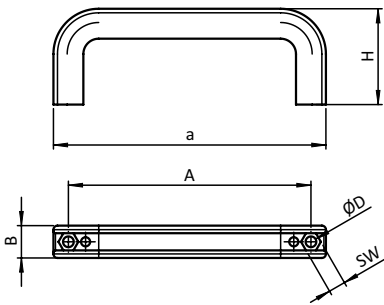

HANDGRIFF

HANDLE

Ausführung	Kunststoff PA, 120 und 160 mm	Model	Plastic PA, 120 and 160 mm
Beschreibung	zur Montage auf Türen, Klappen und Aluminiumprofile	Description	To mount on doors, flaps and aluminum profiles
Material	Kunststoff PA, glasfaserverstärkt	Material	Plastic PA, glass fiber reinforced
Farbe	schwarz, gelb, rot, blau	Color	Black, yellow, red, blue
Befestigung	vorderseitig mit Sechskant- oder Zylinderschrauben, rückseitig mit Sechskantmutter M8 und Schrauben	Fastening	From the front with hexagon cap screws or socket head screws, or from the back using M8 hexagon nuts and bolts
Liefereinheit	10 Stück	Pack Quantity	10 pieces
Extras	weitere Farben auf Anfrage	Specials	Other colors on request

Handgriff	A	B	D	H	SW	Farben	für Schraube	Gewicht	Teil-Nr.
Handle	[mm]	[mm]	[mm]	[mm]		Colors	for Screw	Weight	Part #
								[g]	
								[g]	
120.0	120.0	16.0	5.3	48.0	8.5	schwarz <i>Black</i>	M5	30.0	092012
160.0	160.0	28.0	8.5	60.0	14.0	schwarz <i>Black</i>	M8	91.4	092017
	160.0	28.0	8.5	60.0	14.0	gelb ≈ RAL 1018 <i>Yellow</i>	M8	91.4	092017S02
	160.0	28.0	8.5	60.0	14.0	blau ≈ RAL 5010 <i>Blue</i>	M8	91.4	092017S03
	160.0	28.0	8.5	60.0	14.0	rot ≈ RAL 3020 <i>Red</i>	M8	91.4	092017S04
Abdeckkappe 120 <i>Cover cap 120</i>						schwarz <i>Black</i>		5.7	092019
Abdeckkappe 160 <i>Cover cap 160</i>						schwarz <i>Black</i>		21.4	092018
						gelb ≈ RAL 1018 <i>Yellow</i>		21.4	092018S02
						blau ≈ RAL 5010 <i>Blue</i>		21.4	092018S03
						rot ≈ RAL 3020 <i>Red</i>		21.4	092018S04