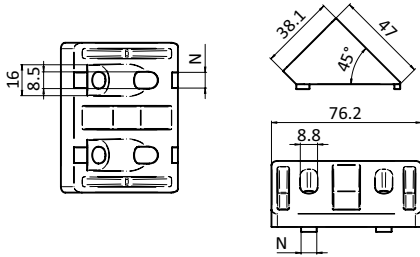

WINKELVERBINDER 76/38 - 3"/1,5", 45°

ANGLE CONNECTOR 76/38 - 3"/1.5", 45°

Ausführung	Aluminiumdruckguss	Model	Aluminum die-cast
Beschreibung	zur einfachen Verbindung von zwei Aluminiumprofilen im 45° Winkel	Description	To connect two aluminum profiles at 45°
Material	Aluminiumdruckguss	Material	Aluminum die-cast
Liefereinheit	10 Stück	Pack Quantity	10 pieces
Extras	weitere Oberflächen, weitere Farben auf Anfrage	Specials	Other surfaces, other colors on request

Winkelverbinder 76/38 - 3"/1,5", 45° Angle Connector 76/38 - 3"/1.5", 45°	N	für Schraube for Screw	Gewicht [g] Weight [g]	Teil-Nr. Part #
blank <i>Plain</i>	8	5/16"-18	135.2	093WS76145N08R
alufarbig <i>Alu color</i>	8	5/16"-18	135.2	093WS76145N08