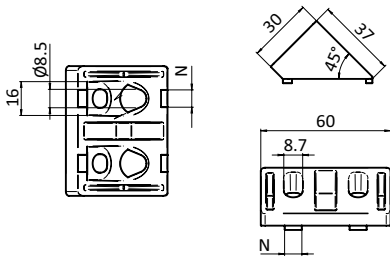

**WINKELVERBINDER 60/30, 45°**

**ANGLE CONNECTOR 60/30, 45°**

<b>Ausführung</b>	Aluminiumdruckguss	<b>Model</b>	Aluminum die-cast
<b>Beschreibung</b>	zur einfachen Verbindung von zwei Aluminiumprofilen im 45° Winkel	<b>Description</b>	To connect two aluminum profiles at 45°
<b>Material</b>	Aluminiumdruckguss	<b>Material</b>	Aluminum die-cast
<b>Liefereinheit</b>	10 Stück	<b>Pack Quantity</b>	10 pieces
<b>Extras</b>	weitere Oberflächen, weitere Farben auf Anfrage	<b>Specials</b>	Other surfaces, other colors on request

Winkelverbinder 60/30, 45° Angle Connector 60/30, 45°	N	für Schraube for Screw	Gewicht [g] Weight [g]	Teil-Nr. Part #
blank <i>Plain</i>	8	M8	41.2	<b>093WS60145N08R</b>
alufarbig <i>Alu color</i>	8	M8	41.2	<b>093WS60145N08</b>