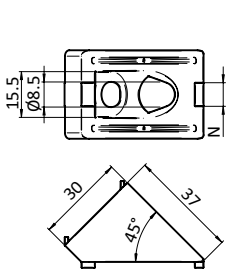

WINKELVERBINDER 30, 45°

ANGLE CONNECTOR 30, 45°

Ausführung	Aluminiumdruckguss	Model	Aluminum die-cast
Beschreibung	zur einfachen Verbindung von zwei Aluminiumprofilen im 45° Winkel	Description	To connect two aluminum profiles at 45°
Material	Aluminiumdruckguss	Material	Aluminum die-cast
Liefereinheit	10 Stück	Pack Quantity	10 pieces
Extras	weitere Oberflächen, weitere Farben auf Anfrage	Specials	Other surfaces, other colors on request

Winkelverbinder 30, 45° Angle Connector 30, 45°	N	für Schraube for Screw	Gewicht [g] Weight [g]	Teil-Nr. Part #
blank <i>Plain</i>	8	M8	33.5	093WS30245N08R
alufarbig <i>Alu color</i>	8	M8	33.5	093WS30245N08