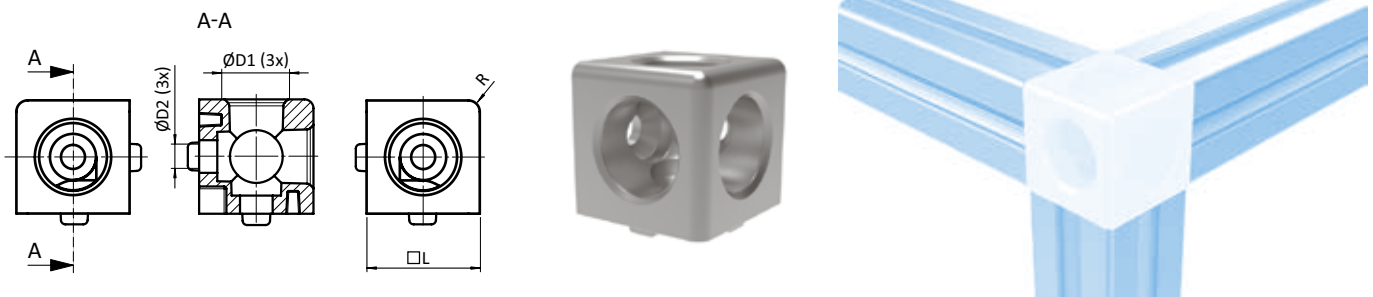

**WÜRFELVERBINDER 3D**

**CUBE CONNECTOR 3D**

<b>Ausführung</b>	Aluminiumdruckguss, mit Abdeckkappen	<b>Model</b>	Aluminum die-cast, with cover caps
<b>Beschreibung</b>	zur rechtwinkligen Verbindung von drei Aluminiumprofilen; mit Abdeckkappen zum Verschließen der Öffnungen	<b>Description</b>	To connect three aluminum profiles at right angles; with cover caps to cover the bores
<b>Material</b>	Würfelverbinder: Aluminiumdruckguss Abdeckkappen: Kunststoff PA Montageset: Stahl	<b>Material</b>	Cube connector: Aluminum die-cast Cover caps: Plastic PA Assembly set: Steel
<b>Montageset 4</b>	3 selbstformende Schrauben S12 × 30 - Torx T50	<b>Assembly Set 4</b>	3 self-forming screws S12 × 30 - Torx T50
<b>Liefereinheit</b>	10 Stück	<b>Pack Quantity</b>	10 pieces

Würfelforbinder 3D <i>Cube Connector 3D</i>	Würfelforbinder 3D <i>Cube Connector 3D</i>	D1 [mm]	D2 [mm]	L [mm]	N	R [mm]	Gewicht [g] <i>Weight [g]</i>	Profil <i>Profile</i>	Teil-Nr. <i>Part #</i>
	blank / schwarz <i>Plain / black</i>	24.0	8.5	40.0	8	4.0	94.5	I	<b>093WW406N08R</b>
	blank / schwarz <i>Plain / black</i>	24.0	12.5	40.0	10	3.0	87.3	B	<b>093WW408N10R</b>
inkl. Montageset 4 <i>With assembly set 4</i>	blank / schwarz <i>Plain / black</i>	24.0	12.5	40.0	10	3.0	87.3	B	<b>093WW408N10RS</b>
	alufarbig / alufarbig <i>Alu color / alu color</i>	24.0	8.5	40.0	8	4.0	94.5	I	<b>093WW406N08</b>
	alufarbig / alufarbig <i>Alu color / alu color</i>	24.0	12.5	40.0	10	3.0	87.3	B	<b>093WW408N10</b>
inkl. Montageset 4 <i>With assembly set 4</i>	alufarbig / alufarbig <i>Alu color / alu color</i>	24.0	12.5	40.0	10	3.0	87.3	B	<b>093WW408N10S</b>