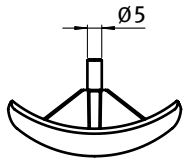

ABDECKKAPPE FÜR ECKWINKEL 40

COVER CAP FOR 3-WAY CONNECTION ANGLE 40

Ausführung	Kunststoff PA, Profil 40, Rundform	Model	Plastic PA, profile 40, round
Beschreibung	zum Abdecken der offenen Seite des Eckwinkels	Description	To cover the 3-way connection angle
Material	Kunststoff PA, glasfaserverstärkt	Material	Plastic PA, glass fiber reinforced
Farbe	schwarz	Color	Black
Liefereinheit	50 Stück	Pack Quantity	50 pieces
Extras	weitere Farben auf Anfrage	Specials	Other colors on request

Abdeckkappe Rundform
Cover Cap Round

Gewicht [g]
Weight [g]

Profil
Profile

Teil-Nr.
Part #

18.0

B

093WEA405B