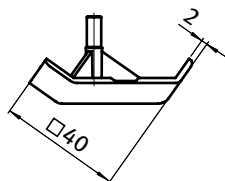

ABDECKKAPPE FÜR ECKWINKEL 40

COVER CAP FOR 3-WAY CONNECTION ANGLE 40

Ausführung	Kunststoff PA, Profil 40, 45°	Model	Plastic PA, profile 40, 45°
Beschreibung	zum Abdecken der offenen Seite des Eckwinkels	Description	To cover the 3-way connection angle
Material	Kunststoff PA, glasfaserverstärkt	Material	Plastic PA, glass fiber reinforced
Farbe	schwarz	Color	Black
Liefereinheit	50 Stück	Pack Quantity	50 pieces
Extras	weitere Farben auf Anfrage	Specials	Other colors on request

Abdeckkappe 45°
Cover Cap 45°

Gewicht [g]
Weight [g]

Profil
Profile

Teil-Nr.
Part #

8.0

I

093WEA402D