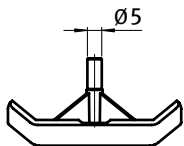

ABDECKKAPPE FÜR ECKWINKEL 40

COVER CAP FOR 3-WAY CONNECTION ANGLE 40

Ausführung	Kunststoff PA, Profil 40, 45°	Model	Plastic PA, profile 40, 45°
Beschreibung	zum Abdecken der offenen Seite des Eckwinkels	Description	To cover the 3-way connection angle
Material	Kunststoff PA, glasfaserverstärkt	Material	Plastic PA, glass fiber reinforced
Farbe	schwarz	Color	Black
Liefereinheit	50 Stück	Pack Quantity	50 pieces
Extras	weitere Farben auf Anfrage	Specials	Other colors on request

Abdeckkappe 45°
Cover Cap 45°

Gewicht [g]
Weight [g]

Profil
Profile

Teil-Nr.
Part #

8.0

I

093WEA402D