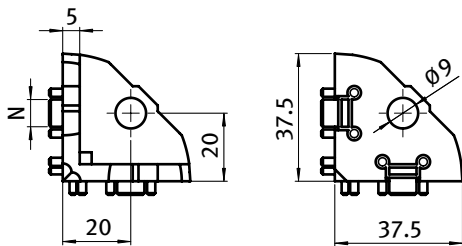

**ECKWINKEL 40**

**3-WAY CONNECTION ANGLE 40**

<b>Ausführung</b>	Zinkdruckguss, Profil 40	<b>Model</b>	Zinc die-cast, profile 40
<b>Beschreibung</b>	zur rechtwinkligen Verbindung von bis zu drei Aluminiumprofilen	<b>Description</b>	To connect up to three aluminum profiles at right angles
<b>Material</b>	Zinkdruckguss	<b>Material</b>	Zinc die-cast
<b>Liefereinheit</b>	50 Stück	<b>Pack Quantity</b>	50 pieces

Eckwinkel 40 3-way Connection Angle 40	N	für Schraube for Screw	Gewicht [g] Weight [g]	Profil Profile	Teil-Nr. Part #
	8	M8	83.0	I	<b>093WE402N08</b>

4