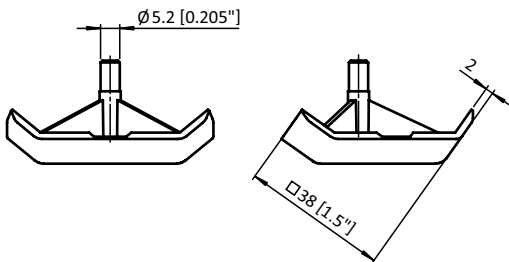

ABDECKKAPPE FÜR ECKWINKEL 38 - 1,5"

COVER CAP FOR 3-WAY CONNECTION ANGLE 38 - 1.5"

Ausführung	Kunststoff PA, Profil 1,5 Zoll, 45°	Model	Plastic PA, profile 1.5 inch, 45°
Beschreibung	zum Abdecken der offenen Seite des Eckwinkels	Description	To cover the 3-way connection angle
Material	Kunststoff PA, glasfaserverstärkt	Material	Plastic PA, glass fiber reinforced
Farbe	schwarz	Color	Black
Liefereinheit	50 Stück	Pack Quantity	50 pieces
Extras	weitere Farben auf Anfrage	Specials	Other colors on request

Abdeckkappe 45°
Cover Cap 45°

Gewicht [g]
Weight [g]

Teil-Nr.
Part #

12.0

093WEA381D

4