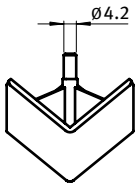

**ABDECKKAPPE FÜR ECKWINKEL 30**

**COVER CAP FOR 3-WAY CONNECTION ANGLE 30**

<b>Ausführung</b>	Kunststoff PA, Profil 30, Eckform	<b>Model</b>	Plastic PA, profile 30, angular
<b>Beschreibung</b>	zum Abdecken der offenen Seite des Eckwinkels	<b>Description</b>	To cover the 3-way connection angle
<b>Material</b>	Kunststoff PA, glasfaserverstärkt	<b>Material</b>	Plastic PA, glass fiber reinforced
<b>Farbe</b>	schwarz	<b>Color</b>	Black
<b>Liefereinheit</b>	50 Stück	<b>Pack Quantity</b>	50 pieces
<b>Extras</b>	weitere Farben auf Anfrage	<b>Specials</b>	Other colors on request

Abdeckkappe Eckform  
Cover Cap Angular

Gewicht [g]  
Weight [g]

Profil  
Profile

Teil-Nr.  
Part #

10.0

B

**093WEA301A**