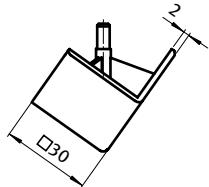

**ABDECKKAPPE FÜR ECKWINKEL 30**

**COVER CAP FOR 3-WAY CONNECTION ANGLE 30**

<b>Ausführung</b>	Kunststoff PA, Profil 30, Eckform	<b>Model</b>	Plastic PA, profile 30, angular
<b>Beschreibung</b>	zum Abdecken der offenen Seite des Eckwinkels	<b>Description</b>	To cover the 3-way connection angle
<b>Material</b>	Kunststoff PA, glasfaserverstärkt	<b>Material</b>	Plastic PA, glass fiber reinforced
<b>Farbe</b>	schwarz	<b>Color</b>	Black
<b>Liefereinheit</b>	50 Stück	<b>Pack Quantity</b>	50 pieces
<b>Extras</b>	weitere Farben auf Anfrage	<b>Specials</b>	Other colors on request

Abdeckkappe Eckform  
Cover Cap Angular

Gewicht [g]  
Weight [g]

Profil  
Profile

Teil-Nr.  
Part #

10.0

B

**093WEA301A**