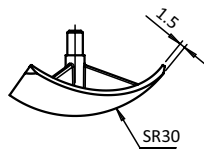

ABDECKKAPPE FÜR ECKWINKEL 30

COVER CAP FOR 3-WAY CONNECTION ANGLE 30

<p>Ausführung Kunststoff PA, Profil 30, Rundform</p> <p>Beschreibung zum Abdecken der offenen Seite des Eckwinkels</p> <p>Material Kunststoff PA, glasfaserverstärkt</p> <p>Farbe schwarz</p> <p>Liefereinheit 50 Stück</p> <p>Extras weitere Farben auf Anfrage</p>	<p>Model Plastic PA, profile 30, round</p> <p>Description To cover the 3-way connection angle</p> <p>Material Plastic PA, glass fiber reinforced</p> <p>Color Black</p> <p>Pack Quantity 50 pieces</p> <p>Specials Other colors on request</p>
--	--

Abdeckkappe Rundform
Cover Cap Round

Gewicht [g]
Weight [g]

Profil
Profile

Teil-Nr.
Part #

4.0

I

093WEA302B