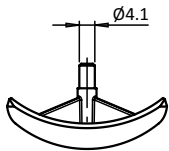

ABDECKKAPPE FÜR ECKWINKEL 30

COVER CAP FOR 3-WAY CONNECTION ANGLE 30

<p>Ausführung Kunststoff PA, Profil 30, Rundform</p> <p>Beschreibung zum Abdecken der offenen Seite des Eckwinkels</p> <p>Material Kunststoff PA, glasfaserverstärkt</p> <p>Farbe schwarz</p> <p>Liefereinheit 50 Stück</p> <p>Extras weitere Farben auf Anfrage</p>	<p>Model Plastic PA, profile 30, round</p> <p>Description To cover the 3-way connection angle</p> <p>Material Plastic PA, glass fiber reinforced</p> <p>Color Black</p> <p>Pack Quantity 50 pieces</p> <p>Specials Other colors on request</p>
--	--

Abdeckkappe Rundform
Cover Cap Round

Gewicht [g]
Weight [g]

Profil
Profile

Teil-Nr.
Part #

4.0

I

093WEA302B