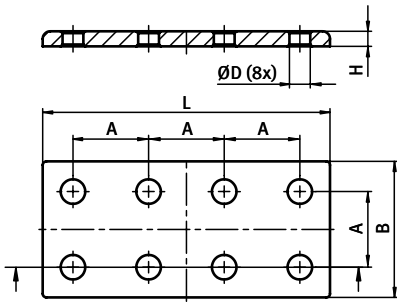

VERBINDERPLATTE

CONNECTION PLATE

Ausführung Aluminium	Model Aluminum
Beschreibung zur Verbindung von zwei Aluminiumprofilen	Description To connect two aluminum profiles
Material Aluminium	Material Aluminum
Oberfläche eloxiert	Surface Anodized
Liefereinheit 10 Stück	Pack Quantity 10 pieces
Extras weitere Oberflächen, weitere Farben auf Anfrage	Specials Other surfaces, other colors on request

Verbinderplatte Connection Plate	A [mm]	B [mm]	H [mm]	L [mm]	ØD [mm]	Gewicht [g] Weight [g]	Teil-Nr. Part #
40/80	20.0	36.0	4.0	76.0	5.5	27.0	093VD4080
60/120	30.0	57.0	5.0	117.0	7.0	85.0	093VD60120
76/152 - 3"/5.98"	38.1 (1.5")	72.0	6.0	148.0 (5.8")	9.0	164.0	093VD76152
80/160	40.0	76.0	6.0	156.0	9.0	185.0	093VD80160
90/180	45.0	86.0	6.0	176.0	9.0	240.0	093VD90180