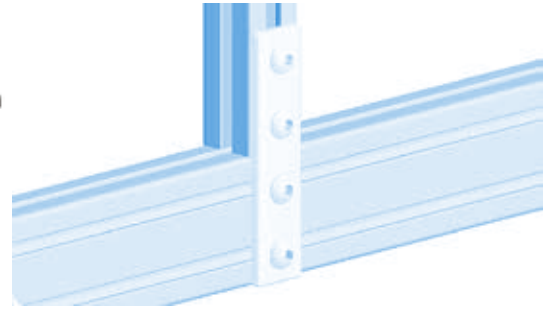

**VERBINDERPLATTE**

**CONNECTION PLATE**

<b>Ausführung</b> Aluminium	<b>Model</b> Aluminum
<b>Beschreibung</b> zur Verbindung von zwei Aluminiumprofilen	<b>Description</b> To connect two aluminum profiles
<b>Material</b> Aluminium	<b>Material</b> Aluminum
<b>Oberfläche</b> eloxiert	<b>Surface</b> Anodized
<b>Liefereinheit</b> 10 Stück	<b>Pack Quantity</b> 10 pieces
<b>Extras</b> weitere Oberflächen, weitere Farben auf Anfrage	<b>Specials</b> Other surfaces, other colors on request

Verbinderplatte Connection Plate	A [mm]	B [mm]	H [mm]	L [mm]	ØD [mm]	Gewicht [g] Weight [g]	Teil-Nr. Part #
20/80	20.0	18.0	4.0	78.0	5.5	15.0	093VA2080
30/120	30.0	27.0	5.0	117.0	7.0	40.0	093VA30120
38/152 - 1.5"/5.98"	38.1 (1.5")	34.0 (1.34")	6.0	148.0 (5.8")	9.0	77.0	093VA38152
40/160	40.0	36.0	6.0	156.0	9.0	86.0	093VA40160
45/180	45.0	41.0	6.0	176.0	9.0	112.0	093VA45180