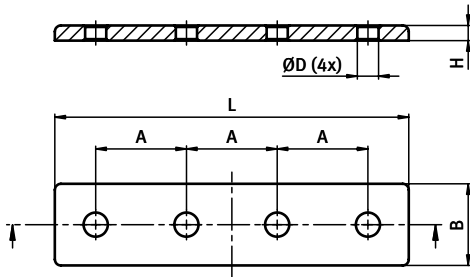

**VERBINDERPLATTE**

**CONNECTION PLATE**

<b>Ausführung</b> Aluminium	<b>Model</b> Aluminum
<b>Beschreibung</b> zur Verbindung von zwei Aluminiumprofilen	<b>Description</b> To connect two aluminum profiles
<b>Material</b> Aluminium	<b>Material</b> Aluminum
<b>Oberfläche</b> eloxiert	<b>Surface</b> Anodized
<b>Liefereinheit</b> 10 Stück	<b>Pack Quantity</b> 10 pieces
<b>Extras</b> weitere Oberflächen, weitere Farben auf Anfrage	<b>Specials</b> Other surfaces, other colors on request

Verbinderplatte Connection Plate	A [mm]	B [mm]	H [mm]	L [mm]	ØD [mm]	Gewicht [g] Weight [g]	Teil-Nr. Part #
20/80	20.0	18.0	4.0	78.0	5.5	15.0	093VA2080
30/120	30.0	27.0	5.0	117.0	7.0	40.0	093VA30120
38/152 - 1.5"/5.98"	38.1 (1.5")	34.0 (1.34")	6.0	148.0 (5.8")	9.0	77.0	093VA38152
40/160	40.0	36.0	6.0	156.0	9.0	86.0	093VA40160
45/180	45.0	41.0	6.0	176.0	9.0	112.0	093VA45180