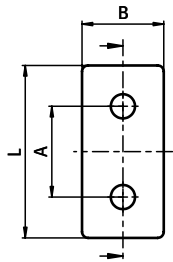

VERBINDERPLATTE

CONNECTION PLATE

Ausführung Aluminium	Model Aluminum
Beschreibung zur Verbindung von zwei Aluminiumprofilen	Description To connect two aluminum profiles
Material Aluminium	Material Aluminum
Oberfläche eloxiert	Surface Anodized
Liefereinheit 10 Stück	Pack Quantity 10 pieces
Extras weitere Oberflächen, weitere Farben auf Anfrage	Specials Other surfaces, other colors on request

Verbinderplatte Connection Plate	A [mm]	B [mm]	H [mm]	L [mm]	ØD [mm]	Gewicht [g] Weight [g]	Teil-Nr. Part #
20/40	20.0	18.0	4.0	38.0	5.5	7.0	093VA2040
30/60	30.0	27.0	5.0	57.0	7.0	20.0	093VA3060
38/76 - 1.5"/3"	38.1 (1.5")	34.0 (1.34")	6.0	72.0 (2.8")	9.0	37.0	093VA3876
40/80	40.0	36.0	6.0	76.0	9.0	42.0	093VA4080
45/90	45.0	41.0	6.0	86.0	9.0	55.0	093VA4590