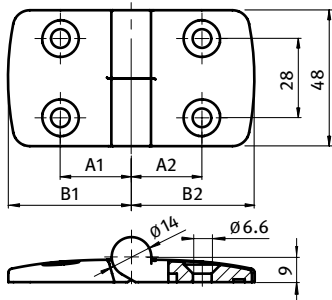

ALUDRUCKGUSS-KOMBISCHARNIER 45

ALUMINUM DIE-CAST COMBI HINGE 45

Ausführung	aushängbar	Model	Detachable
Beschreibung	für Flächenelemente und Aluminiumprofile, pro Scharnierflügel je ein Steckplatz für Zentrierbolzen, Scharnierachse in Buchsensystem gelagert	Description	To hinge panels or aluminum profiles, each wing with a hole for centering bolts, with bearing system for axle
Material	Flügel: Aluminiumdruckguss Achse: Edelstahl Buchsen: PTFE Zentrierbolzen (optional): Kunststoff PA, glasfaserverstärkt	Material	Wings: Die-cast aluminum Axle: Stainless steel Bearings: PTFE Centering bolts (optional): Plastic PA, glass fiber reinforced
Farbe	Zentrierbolzen (optional): schwarz	Color	Centering bolts (optional): Black
Befestigung	vorderseitig mit Senkschrauben M6	Fastening	From the front, using M6 countersunk screws
Liefereinheit	10 Stück	Pack Quantity	10 pieces