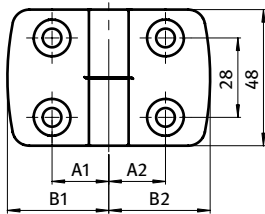

ALUDRUCKGUSS-KOMBISCHARNIER 35

ALUMINUM DIE-CAST COMBI HINGE 35

Ausführung	aushängbar	Model	Detachable
Beschreibung	für Flächenelemente und Aluminiumprofile, pro Scharnierflügel je ein Steckplatz für Zentrierbolzen, Scharnierachse in Buchsensystem gelagert	Description	To hinge panels or aluminum profiles, each wing with a hole for centering bolts, with bearing system for axle
Material	Flügel: Aluminiumdruckguss Achse: Edelstahl Buchsen: PTFE Zentrierbolzen (optional): Kunststoff PA, glasfaserverstärkt	Material	Wings: Die-cast aluminum Axle: Stainless steel Bearings: PTFE Centering bolts (optional): Plastic PA, glass fiber reinforced
Farbe	Zentrierbolzen (optional): schwarz	Color	Centering bolts (optional): Black
Befestigung	vorderseitig mit Senkschrauben M6	Fastening	From the front, using M6 countersunk screws
Liefereinheit	10 Stück	Pack Quantity	10 pieces