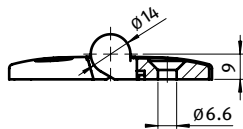

ALUDRUCKGUSS-KOMBISCHARNIER 35

ALUMINUM DIE-CAST COMBI HINGE 35

Ausführung	aushängbar	Model	Detachable
Beschreibung	für Flächenelemente und Aluminiumprofile, pro Scharnierflügel je ein Steckplatz für Zentrierbolzen, Scharnierachse in Buchsensystem gelagert	Description	To hinge panels or aluminum profiles, each wing with a hole for centering bolts, with bearing system for axle
Material	Flügel: Aluminiumdruckguss Achse: Edelstahl Buchsen: PTFE Zentrierbolzen (optional): Kunststoff PA, glasfaserverstärkt	Material	Wings: Die-cast aluminum Axle: Stainless steel Bearings: PTFE Centering bolts (optional): Plastic PA, glass fiber reinforced
Farbe	Zentrierbolzen (optional): schwarz	Color	Centering bolts (optional): Black
Befestigung	vorderseitig mit Senkschrauben M6	Fastening	From the front, using M6 countersunk screws
Liefereinheit	10 Stück	Pack Quantity	10 pieces