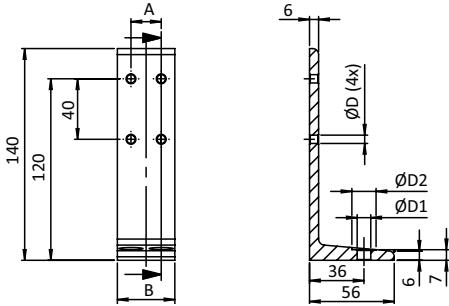

BODENWINKEL 140, 2 NUTEN

FLOOR BRACKET 140, 2 SLOT VERSION

Ausführung	Aluminium	Model	Aluminum
Beschreibung	zur festen Verbindung von Aluminiumprofilen mit dem Boden	Description	To securely fix aluminum profiles to the floor
Material	Aluminium	Material	Aluminum
Liefereinheit	10 Stück	Pack Quantity	10 pieces

Bodenwinkel 140, 2 Nuten <i>Floor Bracket 140, 2 Slot Version</i>	A [mm]	B [mm]	ØD [mm]	ØD1 [mm]	ØD2 [mm]	für Profil <i>For Profile</i>	Gewicht [g] <i>Weight [g]</i>	Teil-Nr. <i>Part #</i>
	38.0	20.0	5.5	9.0	16.0	20	119.0	093BA140D40
	57.0	30.0	7.0	11.0	22.0	30	178.5	093BA140D60
	72.0	38.0	9.0	13.5	28.0	38	225.0	093BA140D76
	76.0	40.0	9.0	13.5	28.0	40	236.0	093BA140D80
	86.0	45.0	9.0	13.5	28.0	45	267.0	093BA140D90