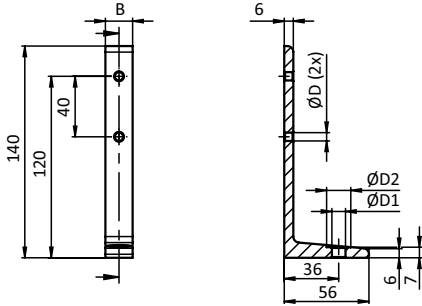

BODENWINKEL 140, 1 NUT

FLOOR BRACKET 140, 1 SLOT VERSION

Ausführung	Aluminium	Model	Aluminum
Beschreibung	zur festen Verbindung von Aluminiumprofilen mit dem Boden	Description	To securely fix aluminum profiles to the floor
Material	Aluminium	Material	Aluminum
Liefereinheit	10 Stück	Pack Quantity	10 pieces

Bodenwinkel 140, 1 Nut <i>Floor Bracket 140, 1 Slot Version</i>	B [mm]	ØD [mm]	ØD1 [mm]	ØD2 [mm]	für Profil <i>For Profile</i>	Gewicht [g] <i>Weight [g]</i>	Teil-Nr. <i>Part #</i>
	18.0	5.5	9.0	16.0	20	57.0	093BA14020
	23.0 (0.91")	7.0	9.0	16.0	25	74.5	093BA14025
	27.0	7.0	11.0	22.0	30	92.0	093BA14030
	34.0 (1.3")	9.0	13.5	28.0	38	107.6	093BA14038
	36.0	9.0	13.5	28.0	40	111.0	093BA14040
	41.0	9.0	13.5	29.5	45	127.0	093BA14045